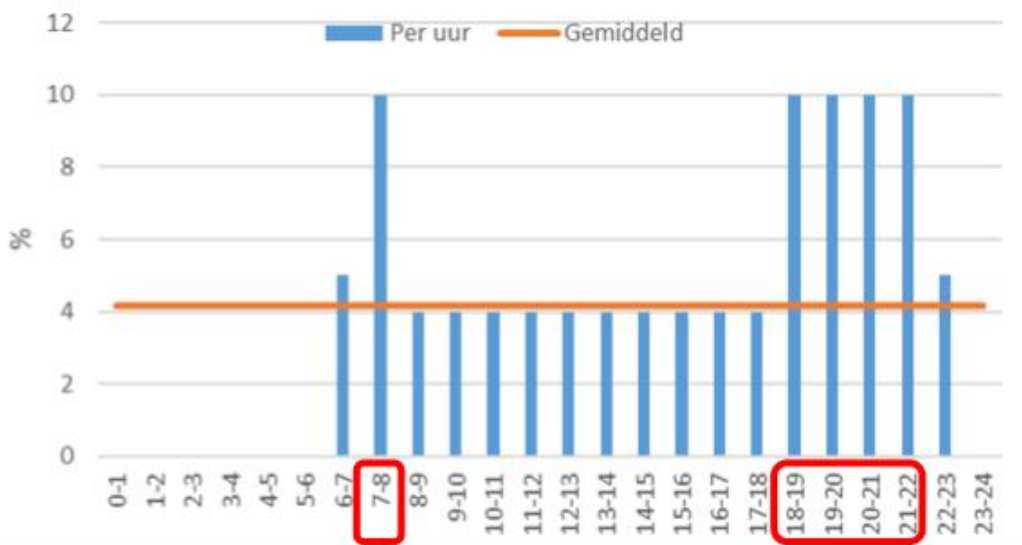

Etmaal-verdeling van vliegbewegingen

's morgens en
's avonds
ruim 2x zo
veel herrie